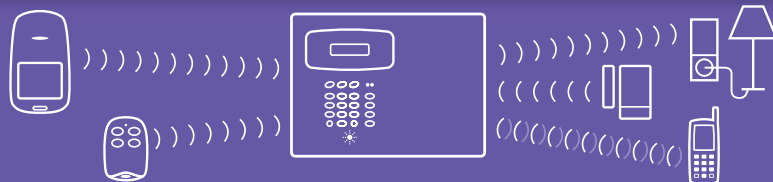

WK820

EN Wireless Keypad WK820

- One-touch Full/Part/Perimeter arm
- Panic alarm function
- Battery status indicator
- Built-in sounder

The WK820 is a wireless one way keypad designed as additional engaging station and remote control for 16 X-10 Home automation modules (secured). You can connect up to 16 WK820 Keypads to the Proguard800 system.

DE Drahtloses Tastenfeld WK820

- Mit einem Tastendruck Voll-/Teil- oder Bereichssicherung
- Panikalarmpfunktion
- Batteriestatusanzeige
- Eingebauter Lautgeber

Das WK820 ist ein drahtloses Einweg-Tastenfeld, entworfen als zusätzliche Einschalteneinheit und Fernbedienung für 16 X-10 Hausautomatisierungsmodule (gesichert). Sie können bis zu 16 WK820 Tasten an das Proguard800 System anmelden.

FR Pavé numérique sans fil WK820

- Armer d'une touche entièrement/en partie/ périmètre
- Fonction d'alarme
- Indicateur de l'état de la pile
- Son intégré

WK820 est un clavier sans fil dans un sens, conçu en tant que station de mise en circuit additionnelle et télécommande pour les modules (sécurisés) pour l'automatisation maison 16 X-10. Vous pouvez faire inscrire jusqu'à 16 claviers WK820 sur le système Proguard800.

ES Teclado inalámbrico WK820

- Armado Total/En Casa/En Anexo One touch
- Función de Alarma de Pánico
- Indicador de estado de batería
- Sounder incorporado

El WK820 es un teclado inalámbrico unidireccional diseñado como estación para encender y como mando a distancia para los módulos de automatización del hogar X-10. En el sistema Proguard800 puede registrar hasta 16 teclados WK820.