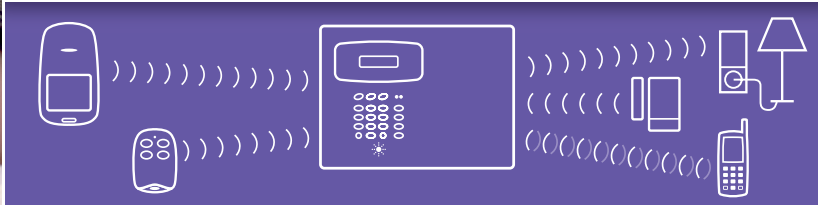

KR814

EN Keyfob remote KR814

- Full/Part/Perimeter Arm, Disarm, X-10 Home Automation, Panic
- LED transmission indication

The KR814 is a four-button Keyfob transmitter that offers a number of functions including arm, disarm and SOS Panic. With this keyfob, you can switch on lights when arriving home (secured). Up to 19 Keyfobs can be used with the ProGuard800 system.

DE Schlüsselhängeralarm KR814

- Voll-, Teil- oder Bereichssicherung Einschaltung, Abschaltung, X-1- Automation, Panikalarm
- LED-Übersendungsanzeige

Der KR814 ist ein Schlüsselanhänger mit 4 Tasten, der eine Anzahl verschiedener Funktionen besitzt, einschließlich Ein-Ausschaltung und SOS-Alarm. Mit diesem Schlüsselhänger können Sie auch Ihre Beleuchtung einschalten, wenn Sie heimkommen (abgesichert) Sie können mit dem ProGuard800 System bis zu 19 Schlüsselhängeralarme nutzen.

FR Keyfob à télécommande KR814

- Armer, désarmer entièrement/en partie/périmètre, automatisation maison X-10, alarme
- Indication de transmission LED

KR814 est un transmetteur Keyfob à quatre boutons qui offre un nombre de fonctions comprenant armer, désarmer et alarme SOS. Avec ce keyfob, vous pouvez allumer l'éclairage (sécurisé) quand vous rentrez chez vous. Jusqu'à 19 keyfobs peuvent être utilisés avec le système ProGuard800.

ES Mando a distancia Keyfob KR814

- Armado Total/En Casa/En Anexo, Desarmado, Automatización de hogar X-10, Pánico
- Indicación LED de transmisión

El KR814 es un transmisor Keyfob de cuatro botones que ofrecen un número de funciones incluido Armado, Desarmado y SOS Pánico. Con este mando Keyfob puede encender las luces al llegar a casa (protegido). Con el sistema ProGuard800 pueden usarse hasta 19 mandos Keyfob.